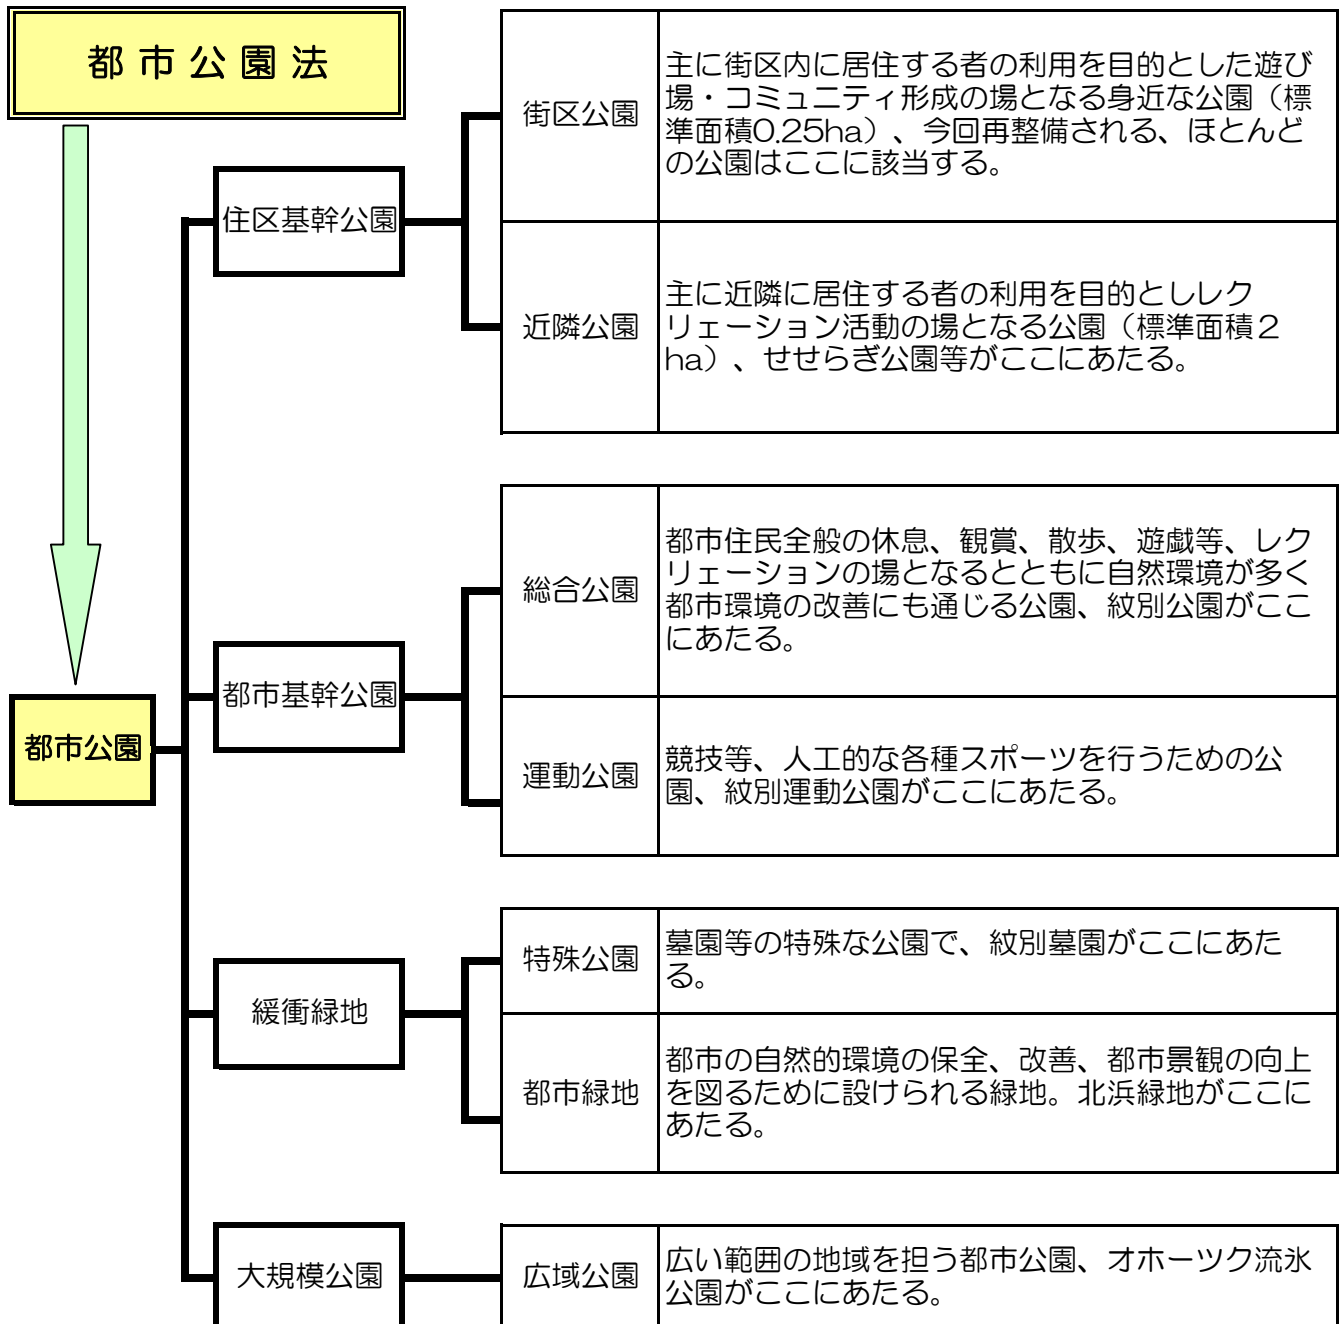

整備予定の都市公園13箇所

※今後の整備を予定している都市公園

紋別公園・せせらぎ公園・南が丘第1号公園・南が丘第3号公園（かしわ公園）
 ・南が丘第4号公園（つつじ公園）・南が丘第5号公園（かえで公園）・南が丘
 第8号公園・潮見第1号公園（うしお公園）・こぶし公園・北浜第3号公園（は
 まなす公園）・中央公園・落石第1号公園（さくら公園）・らいらっく公園

※紋別市における都市公園の種別

都市公園とは、都市公園法に基づく公園・緑地であり、都市公園を管理する者（国や地方公共団体）が供用を開始するにあたり区域・名称・位置・供用開始の期日を広告することにより設置される。

この「うしお公園」は、潮見小学校と隣接した公園となっており、平日でも休み時間や放課後は児童達で賑わっています。

公園整備に関しては、校長先生や隣接する町内会長と協議を重ね、人気のあるブランコについては、従来ある数をそのままにし、学校施設の2階や公園に面した道路から見えるような遊具の配置となっています。

この公園では、2連ブランコ（安全柵付）3基・ジャングルジム1基・滑り台1基・ターザンロープ1基の更新を行っています。

これらの遊具は、今の基準をクリアする安心・安全な遊具となっています。