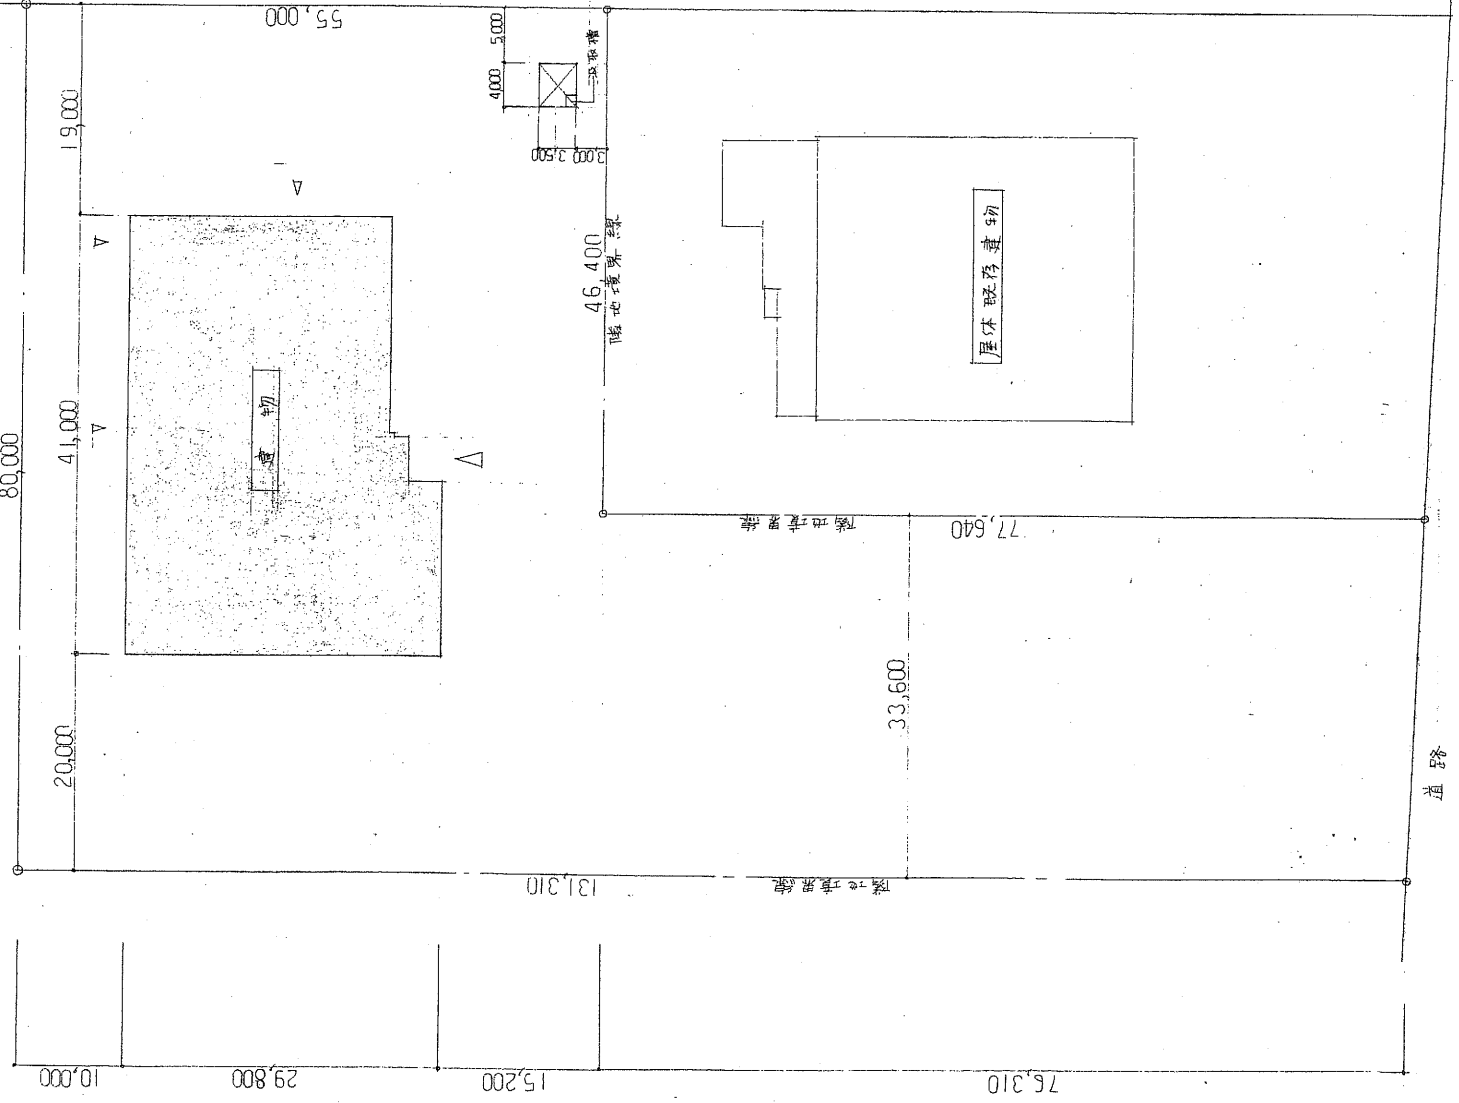

落滑市民センター

- : 非常用照明 (白熱灯)
- : 非常用照明 (蛍光灯)

附近見取図

配置図