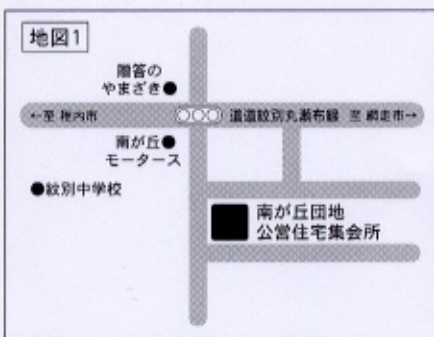

☎内線 238・306番

● 高齢者福祉課介護保険管理係

☎内線 462番

移動相談窓口を開設します

● 移動納税相談及び市営住宅使用料等納付の相談窓口を開設しますので、利用ください。

日時 11月26日(月)
17時30分～20時

場所

- ・市役所
- ・みどり保育所(緑5)
- ・落石町新興会館(落3)
- ・南が丘団地公営住宅集会所(南3) ※地図1
- ・落石団地コミュニティルーム(落1 1号棟1階内) ※地図2

・道営住宅学園団地集会所(落4) ※地図3

● 国税務課納税係

☎内線 244・294番

● 建築住宅課住宅管理係

☎内線 274・395番

年末調整説明会を開催します

● 各事業所及び事業主を対象に、年末調整説明会を行います。

日時 12月4日(火)
1回目 10時
2回目 13時30分