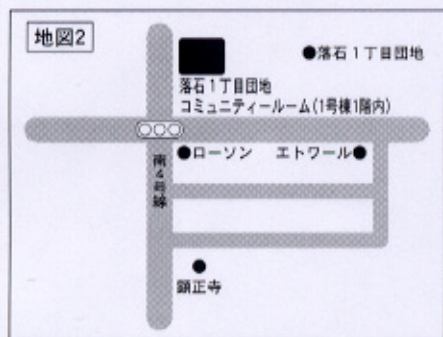

☎内線 238・306番

● 高齢者福祉課介護保険管理係

☎内線 462番

移動相談窓口を開設します

● 移動納税相談及び市営住宅使用料等納付の相談窓口を開設しますので、利用ください。

日時 11月26日(月)
17時30分～20時

場所

- ・市役所
- ・みどり保育所(緑5)
- ・落石町新興会館(落3)
- ・南が丘団地公営住宅集会所(南3) ※地図1
- ・落石団地コミュニティルーム(落1 1号棟1階内) ※地図2