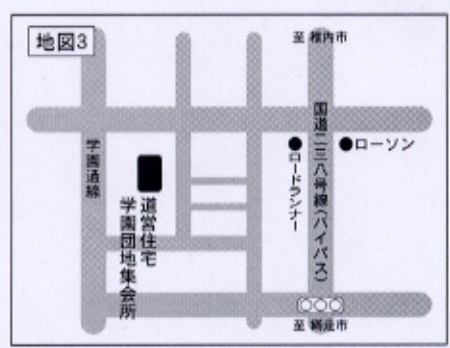

・道営住宅学園団地集会所(落4) ※地図3

● 国税務課納税係

☎内線 244・294番

● 建築住宅課住宅管理係

☎内線 274・395番