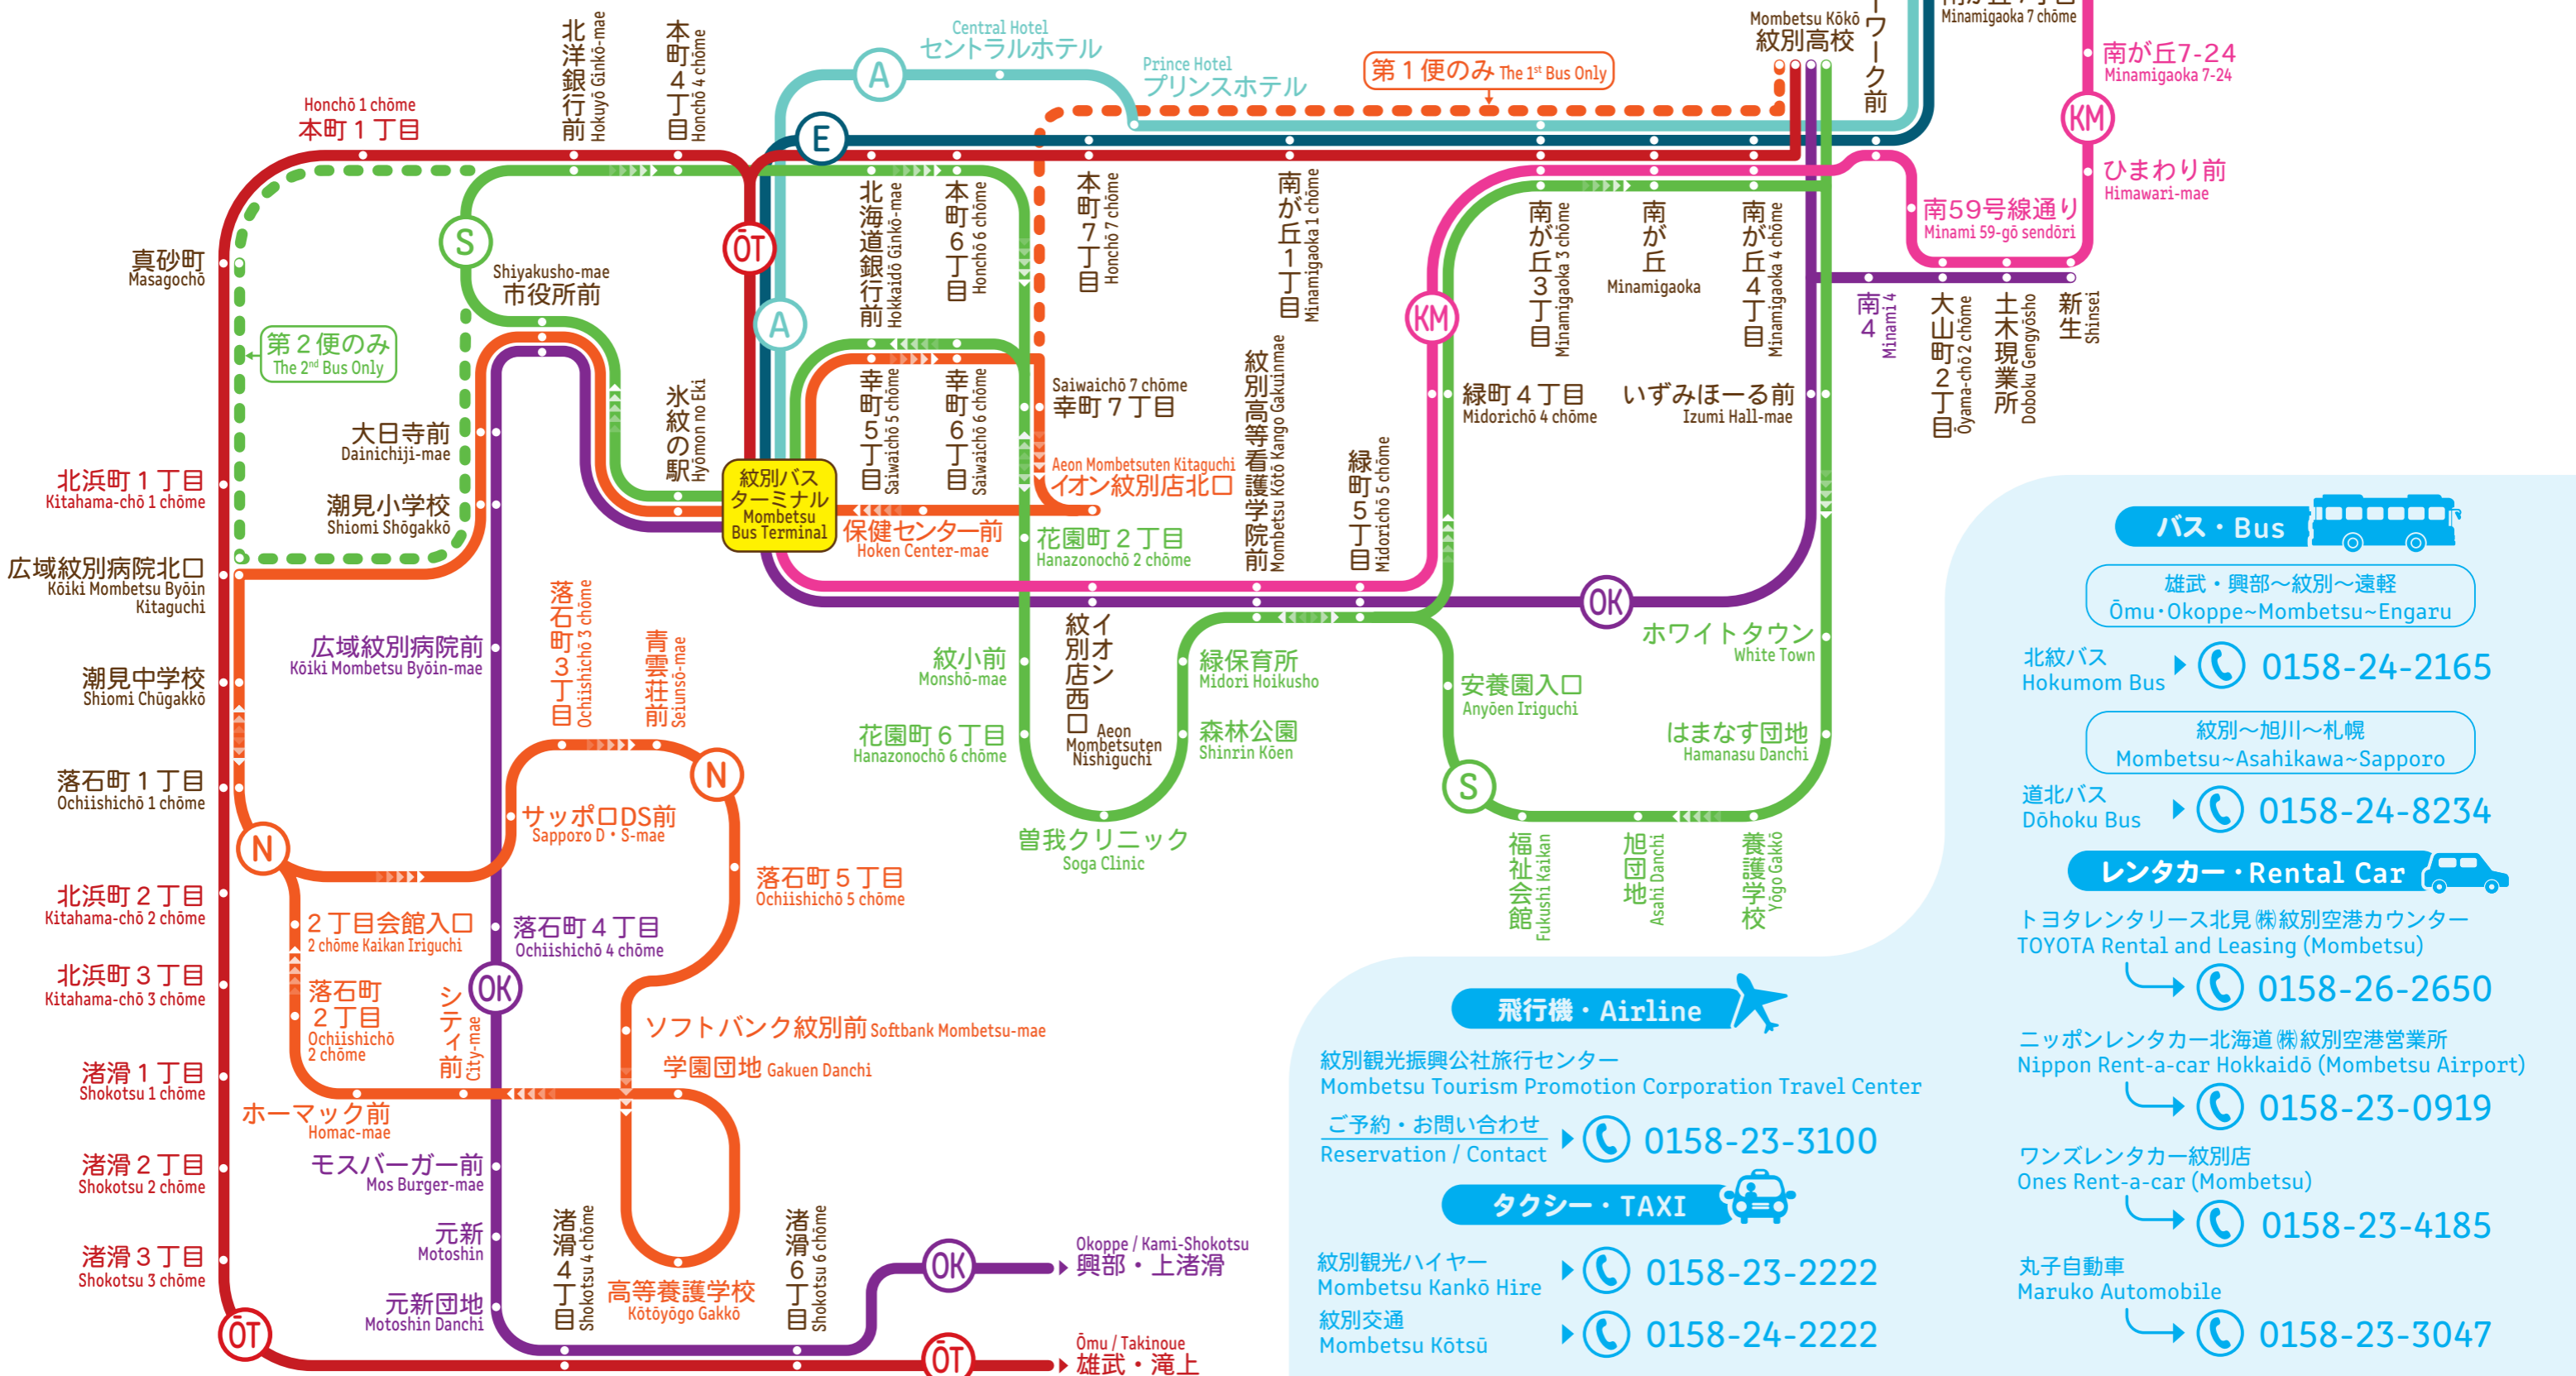

紋別市内 バス路線 マップ

MOMBETSU BUS ROUTE MAP

オホーツク海
Okhotsk Sea

紋別バスターミナル
Mombetsu Bus Terminal

北循環 Northern Loop Line
南循環 Southern Loop Line

オホーツクパレスホテル Okhotsk Palace Hotel

バスターミナル Bus Terminal

駐車場 Parking Lot

1 紋別空港 Mombetsu Airport
遠軽 Engaru
上藻別 Kami-Mobetsu

2 紋別高校 Mombetsu Kōkō
札幌・旭川 Sapporo/Asahikawa

3 雄武・滝上 Ōmu/Takinoue
興部・上渚滑 Okoppe/Kami-Shokotsu

北循環線 Northern Loop Line

南循環線 Southern Loop Line

興部線・上渚滑線 Okoppe Line / Kami-Shokotsu Line

雄武線・滝上線 Ōmu Line / Takinoue Line

遠軽線 Engaru Line

上藻別線 Kami-Mobetsu Line

空港連絡バス Airport Shuttle Bus

紋別市内バス路線図

MOMBETSU BUS ROUTE MAP

- N** 北循環線 Northern Loop Line
- S** 南循環線 Southern Loop Line
- OK** 興部線・上渚滑線 Okoppe Line / Kami-Shokotsu Line
- OT** 雄武線・滝上線 Ômu Line / Takinoue Line
- E** 遠軽線 Engaru Line
- KM** 上藻別線 Kami-Mobetsu Line
- A** 空港連絡バス Airport Shuttle Bus

2月と8月のみ
On February and August Only

バス・Bus

雄武・興部～紋別～遠軽
Ômu・Okoppe~Mombetsu~Engaru

北紋バス Hokumom Bus ☎ 0158-24-2165

紋別～旭川～札幌
Mombetsu~Asahikawa~Sapporo

道北バス Dôhoku Bus ☎ 0158-24-8234

レンタカー・Rental Car

トヨタレンタリース北見(株)紋別空港カウンター
TOYOTA Rental and Leasing (Mombetsu) ☎ 0158-26-2650