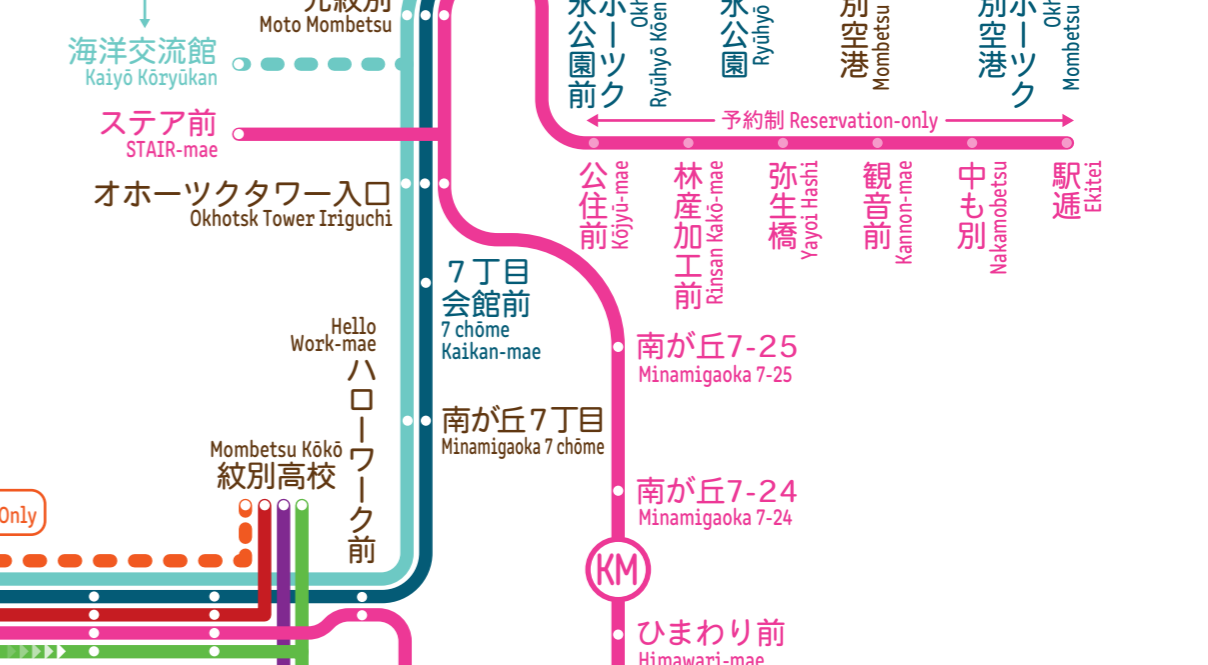

紋別市内 バス路線 マップ

MOMBETSU BUS ROUTE MAP

オホーツク海
Okhotsk Sea

紋別バスターミナル
Mombetsu Bus Terminal

北循環 Northern Loop Line
南循環 Southern Loop Line

オホーツクパレスホテル Okhotsk Palace Hotel

バスターミナル Bus Terminal

駐車場 Parking Lot

1 紋別空港 Mombetsu Airport
遠軽 Engaru
上藻別 Kami-Mobetsu

2 紋別高校 Mombetsu Kōkō
札幌・旭川 Sapporo/Asahikawa

3 雄武・滝上 Ōmu/Takinoue
興部・上渚滑 Okoppe/Kami-Shokotsu

北循環線 Northern Loop Line

南循環線 Southern Loop Line

興部線・上渚滑線 Okoppe Line / Kami-Shokotsu Line

雄武線・滝上線 Ōmu Line / Takinoue Line

遠軽線 Engaru Line

上藻別線 Kami-Mobetsu Line

空港連絡バス Airport Shuttle Bus

紋別市内バス路線図

MOMBETSU BUS ROUTE MAP

- N** 北循環線 Northern Loop Line
- S** 南循環線 Southern Loop Line
- OK** 興部線・上渚滑線 Okoppe Line / Kami-Shokotsu Line
- OT** 雄武線・滝上線 Ômu Line / Takinoue Line
- E** 遠軽線 Engaru Line
- KM** 上藻別線 Kami-Mobetsu Line
- A** 空港連絡バス Airport Shuttle Bus

2月と8月のみ
On February and August Only

バス・Bus

雄武・興部～紋別～遠軽
Ômu・Okoppe~Mombetsu~Engaru

北紋バス Hokumom Bus ☎ 0158-24-2165

紋別～旭川～札幌
Mombetsu~Asahikawa~Sapporo

道北バス Dôhoku Bus ☎ 0158-24-8234

レンタカー・Rental Car

トヨタレンタリース北見(株)紋別空港カウンター
TOYOTA Rental and Leasing (Mombetsu) ☎ 0158-26-2650