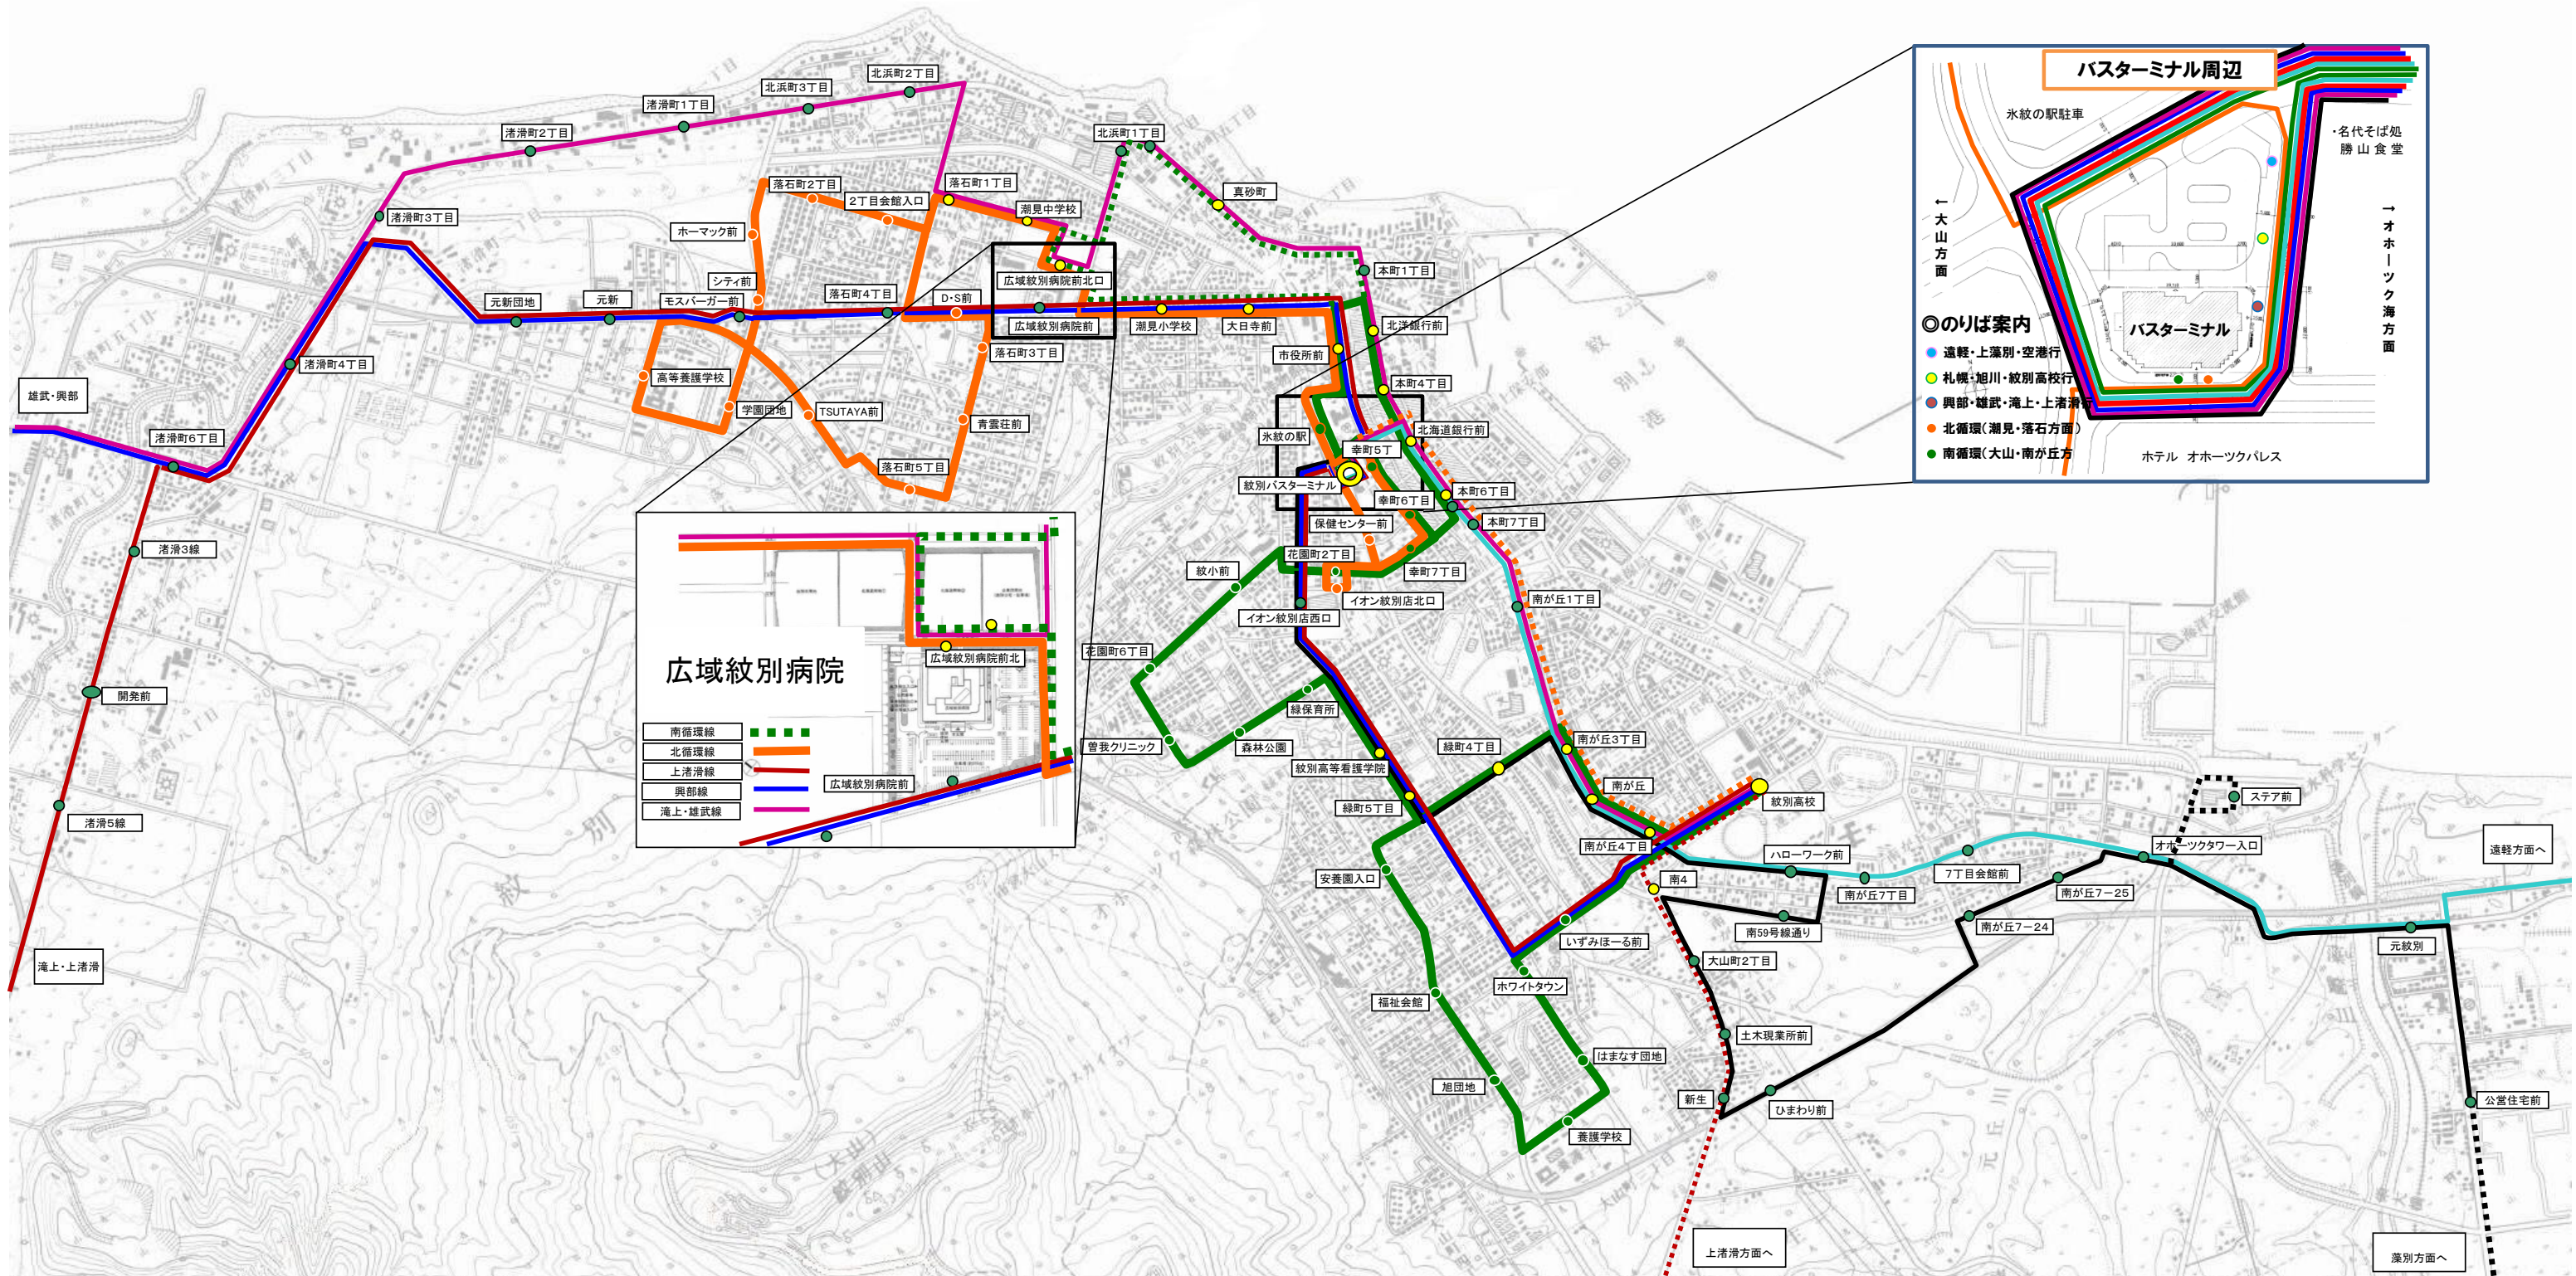

# 紋別市内バス路線マップ(市街地周辺)

- 1 市内線
  - ①北循環
  - ②南循環
  - ③上藻別線
- 2 上渚滑線
- 3 興部線
- 4 滝上・雄武線
- 5 遠軽線

- 印の停留所は市内線・郊外線共通
- 印の停留所は郊外線のみ
- ◎ バスターミナルで他路線への乗継ができます。

**バスターミナル周辺**

水紋の駅 水紋の駅駐車

→ 大山方面

→ オホーツク海方面

・名代そば処 勝山食堂

ホテル オホーツクパレス

◎のりば案内

- 遠軽・上藻別・空港行
- 札幌・旭川・紋別高校行
- 興部・雄武・滝上・上渚滑行
- 北循環(潮見・落石方面)
- 南循環(大山・南が丘方面)

**広域紋別病院**

南循環線	緑点線	広域紋別病院前北
北循環線	緑点線	広域紋別病院前
上渚滑線	赤点線	
興部線	青点線	
滝上・雄武線	紫点線	